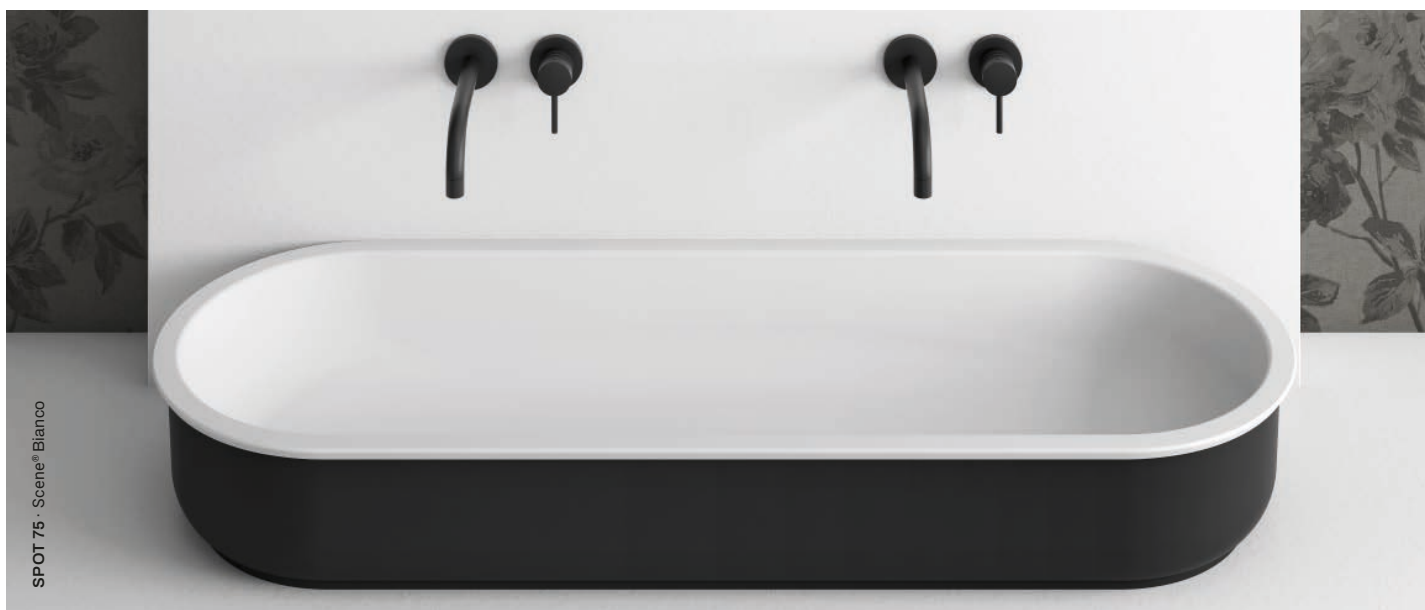

Spot 141

33 x 102 x 13h

Spot 163

42 x 42 x 30h

Spot 164

42 x 48 x 30h

SPOT 171 - Scene® Bianco

Il montaggio a parete opzione in Spot Scene

L

R

^{IT} Modelli SPOT 163 e 164 sono utilizzabili anche per il fissaggio a muro e offrono la possibilità di predisposizione rubinetteria su piano a sinistra (L) o a destra (R).

^{ES} Los modelos SPOT 163 y 164 pueden instalarse directamente en la pared con la posibilidad de instalación de grifería a izquierda (L) o a derecha (R).

^{PT} Os modelos SPOT 163 e 164 podem instalarse diretamente na parede com a possibilidade de furação para torneira à esquerda (L) ou à direita (R).

Descrizione / Descripción / Descrição SPOT

IT Collezione di lavabi da appoggio realizzati in Solid surface Scene® e agglomerato di resine Kromat®. Ampia gamma di formati sviluppati da 10 idee e forme base. Superficie liscia per entrambi i materiali e un'ampia gamma di colori in finitura opaca e possibilità di colore Special.