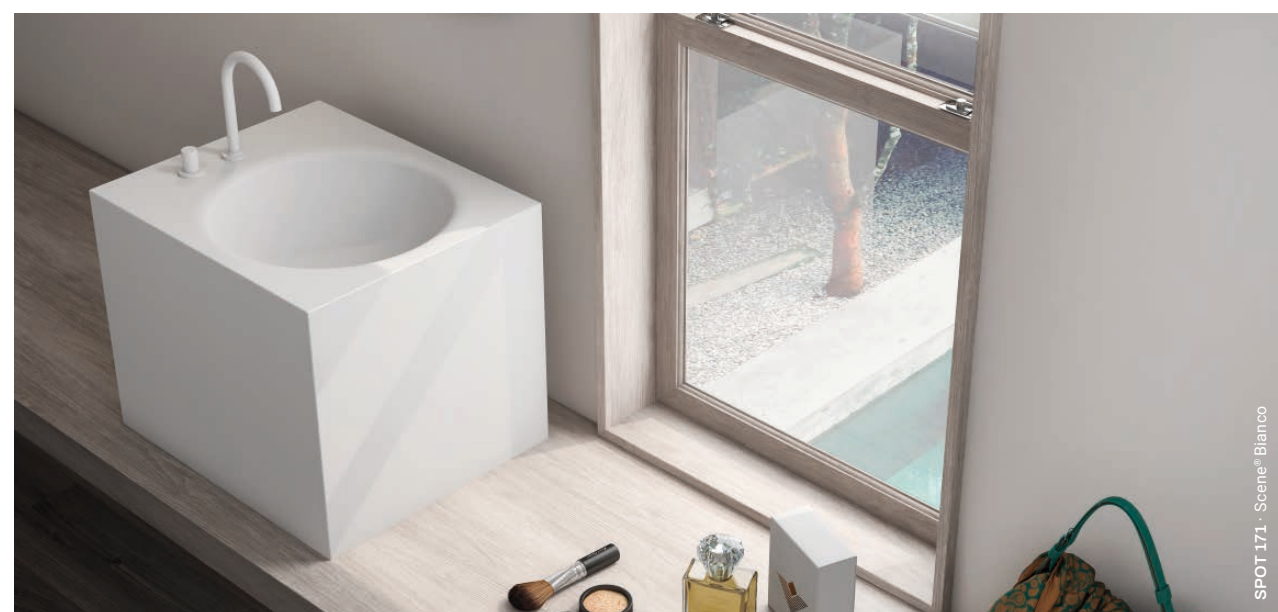

Spot 141

33 x 102 x 13h

Spot 163

42 x 42 x 30h

Spot 164

42 x 48 x 30h

SPOT 171 - Scene® Bianco

Il montaggio a parete opzione in Spot Scene