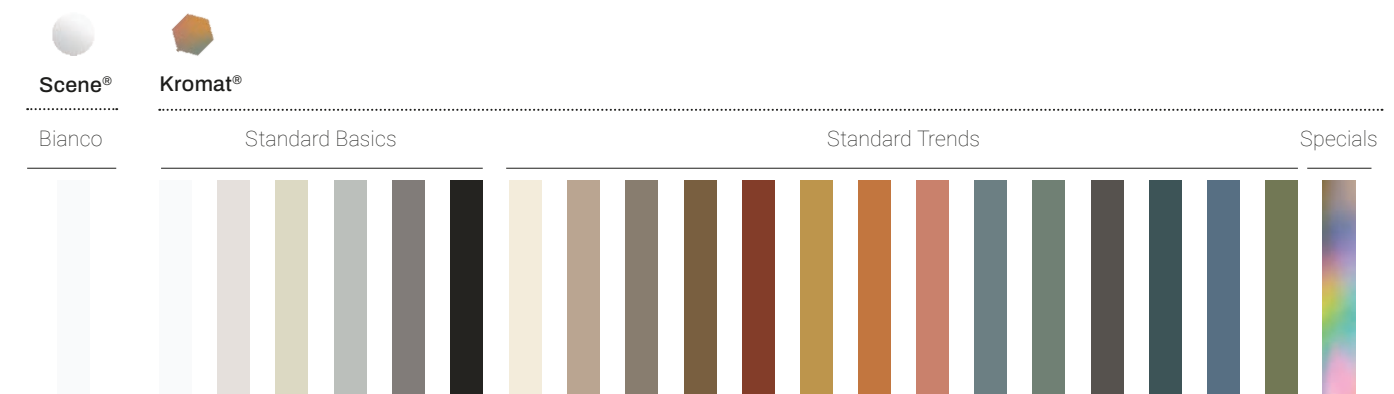

Materiali / Materiales / Materiais

 **Scene®**
Solid Surface
Bianco puro / Blanco puro / Branco puro

 **Kromat®**
Advanced composite
Colore / Color / Cor

Finiture / Texturas / Texturas

Liscio / Liso / Liso

Colori / Colores / Cores

IT
SPOT
Scheda prodotto

ES
SPOT
Ficha de producto

PT
SPOT
Folha de produto